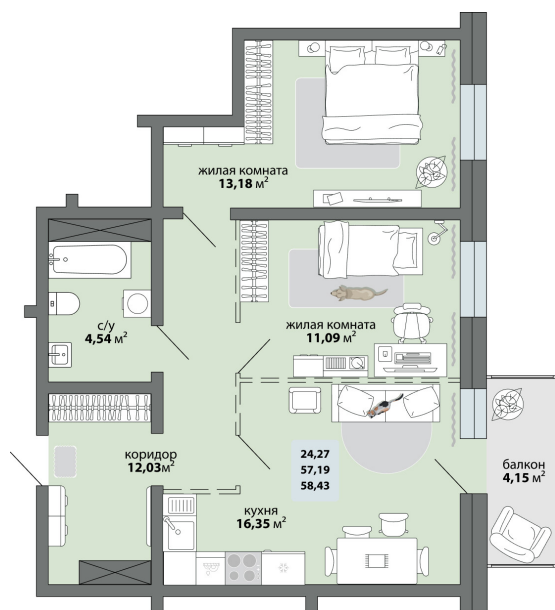

2-комнатная квартира 58.43 м²

Природа Лайф

Жилой комплекс

Квартира № 119 Этаж 15 Дом Дом 2.2 ID 13264

Общая 58.43 м²

Жилая 24.27 м²

Кухня 16.35 м²

58.43 м²