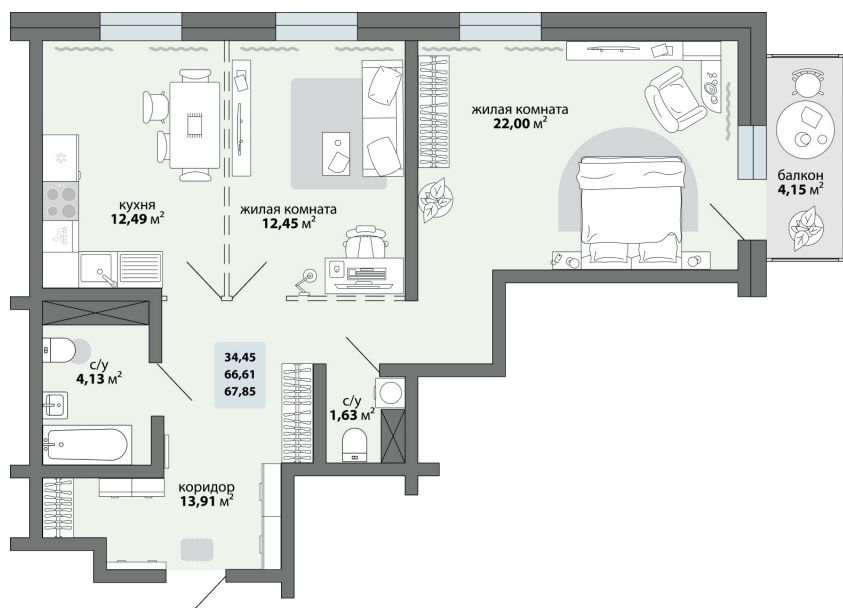

2-комнатная квартира 67.85 м²

Природа Лайф

Жилой комплекс

Квартира № 118 Этаж 15 Дом Дом 2.2 ID 13263

Общая	67.85 м ²
Жилая	34.45 м ²
Кухня	12.49 м ²

67.85 м²

8 870 500 ₽

Ссылка на квартиру: <https://smit-invest.ru/flat/item/13263/>