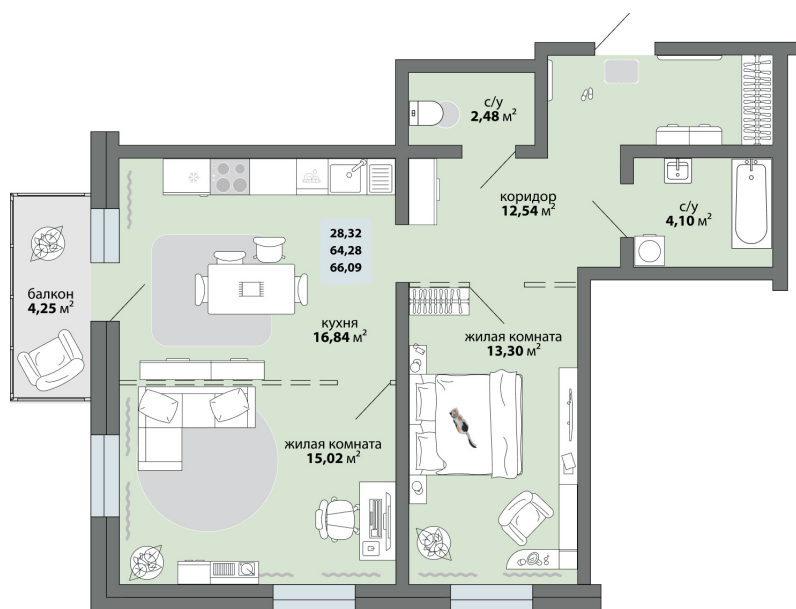

2-комнатная квартира 66.09 м²

Природа Лайф

Жилой комплекс

Квартира № 3 Этаж 1 Дом Дом 2.1 ID 13255

Общая	66.09 м ²
Жилая	28.32 м ²
Кухня	16.84 м ²

66.09 м²

8 641 700 ₽

Ссылка на квартиру: <https://smit-invest.ru/flat/item/13255/>