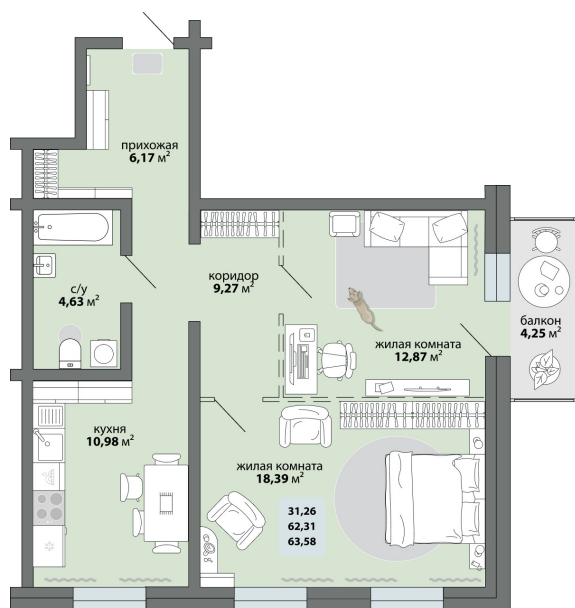

2-комнатная квартира 63.58 м²

Природа Лайф

Жилой комплекс

Квартира № 1 Этаж 1 Дом Дом 2.1 ID 13253

Общая	63.58 м ²
Жилая	31.26 м ²
Кухня	10.98 м ²

63.58 м²

8 315 400 ₽

Ссылка на квартиру: <https://smit-invest.ru/flat/item/13253/>