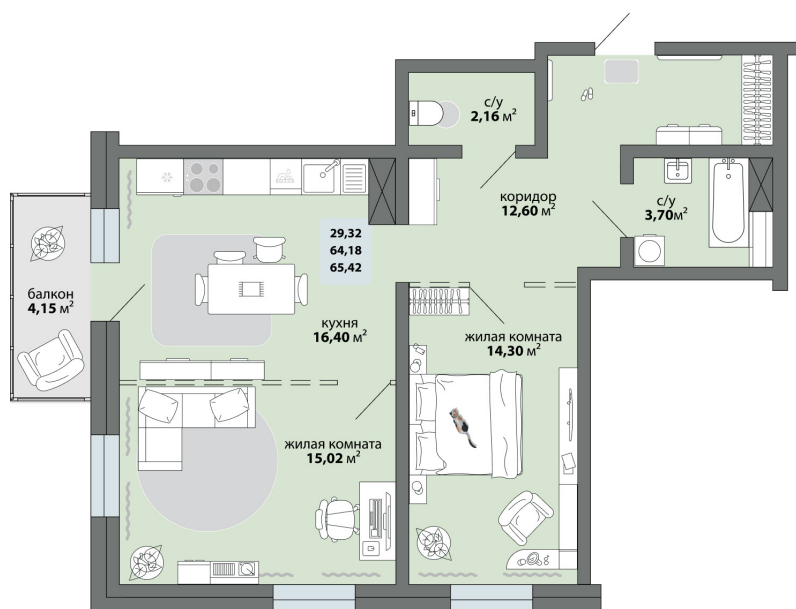

2-комнатная квартира 65.42 м²

Природа Лайф

Жилой комплекс

Квартира № 18 Этаж 3 Дом Дом 2.1 ID 13251

| | |
|-------|----------------------|
| Общая | 65.42 м ² |
| Жилая | 29.32 м ² |
| Кухня | 16.4 м ² |

65.42 м²