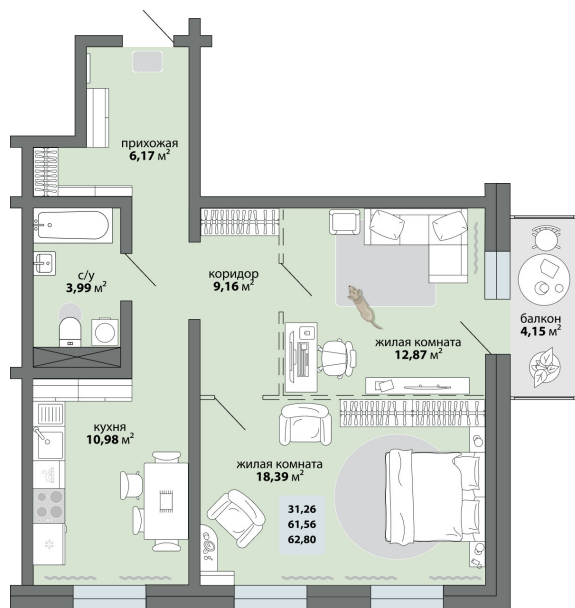

2-комнатная квартира 62.8 м²

Природа Лайф

Жилой комплекс

Квартира № 16 Этаж 3 Дом Дом 2.1 ID 13249

Общая	62.8 м ²
Жилая	31.26 м ²
Кухня	10.98 м ²

62.8 м²

8 214 000 ₪

Ссылка на квартиру: <https://smit-invest.ru/flat/item/13249/>