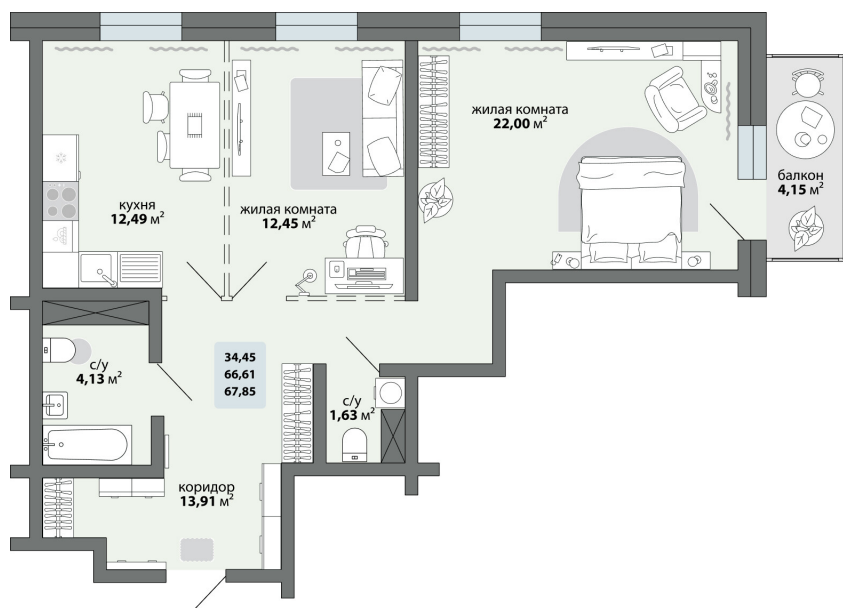

2-комнатная квартира 67.85 м²

Природа Лайф

Жилой комплекс

Квартира № 14 Этаж 2 Дом Дом 2.1 ID 13247

Общая	67.85 м ²
Жилая	34.45 м ²
Кухня	12.49 м ²

67.85 м²

8 870 500 ₽

Ссылка на квартиру: <https://smit-invest.ru/flat/item/13247/>