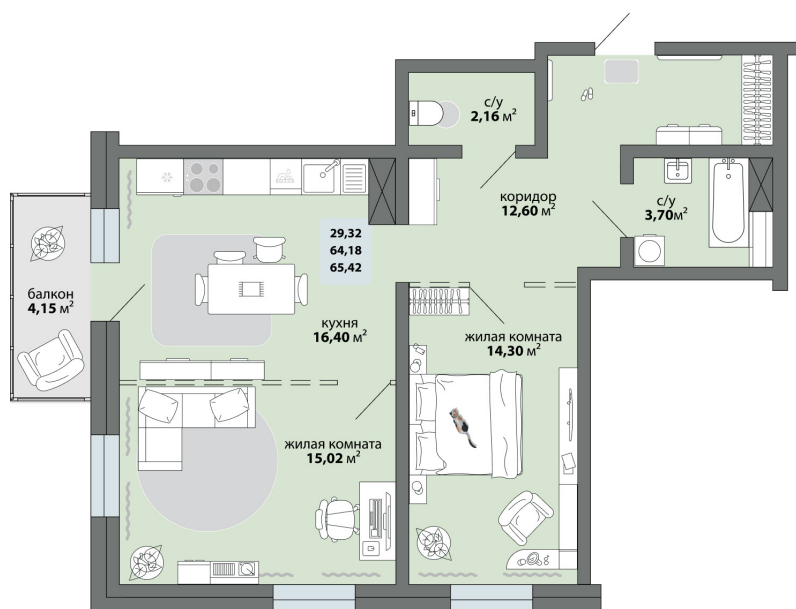

2-комнатная квартира 65.42 м²

Природа Лайф

Жилой комплекс

Квартира № 10 Этаж 2 Дом Дом 2.1 ID 13243

Общая	65.42 м ²
Жилая	29.32 м ²
Кухня	16.4 м ²

65.42 м²

8 554 600 ₽

Ссылка на квартиру: <https://smit-invest.ru/flat/item/13243/>