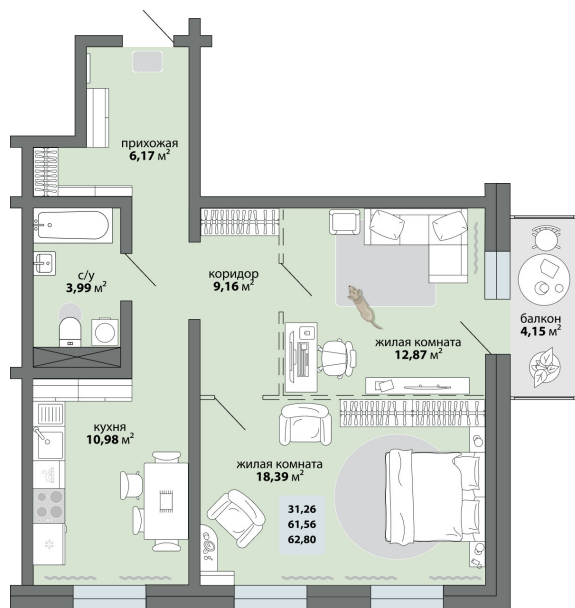

2-комнатная квартира 62.8 м²

Природа Лайф

Жилой комплекс

Квартира № 8 Этаж 2 Дом Дом 2.1 ID 13241

Общая	62.8 м ²
Жилая	31.26 м ²
Кухня	10.98 м ²

62.8 м²

8 214 000 ₽

Ссылка на квартиру: <https://smit-invest.ru/flat/item/13241/>