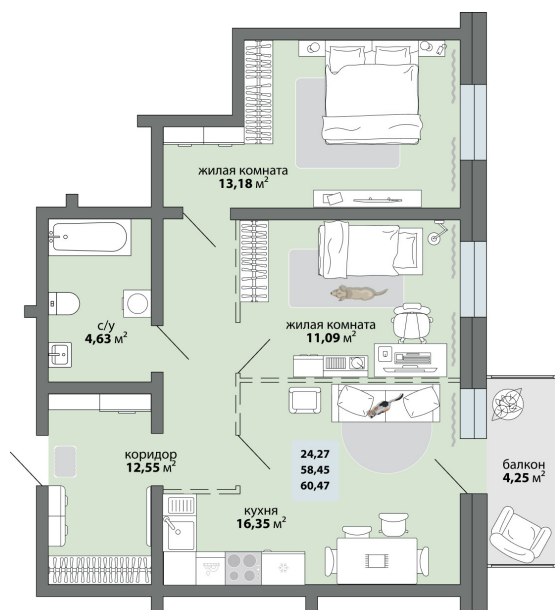

## 2-комнатная квартира 60.47 м<sup>2</sup>

Природа Лайф

Жилой комплекс

Квартира № 7    Этаж 1    Дом Дом 2.1    ID 13240

Общая	60.47 м <sup>2</sup>
Жилая	27.27 м <sup>2</sup>
Кухня	16.35 м <sup>2</sup>

60.47 м<sup>2</sup>