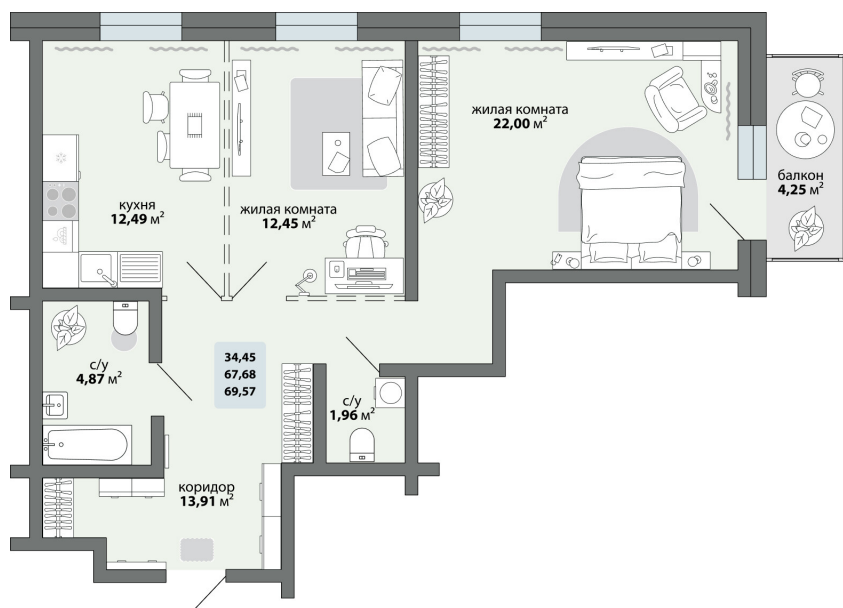

## 2-комнатная квартира 69.57 м<sup>2</sup>

Природа Лайф

Жилой комплекс

Квартира № 6    Этаж 1    Дом Дом 2.1    ID 13239

Общая	69.57 м <sup>2</sup>
Жилая	34.45 м <sup>2</sup>
Кухня	12.49 м <sup>2</sup>

69.57 м<sup>2</sup>