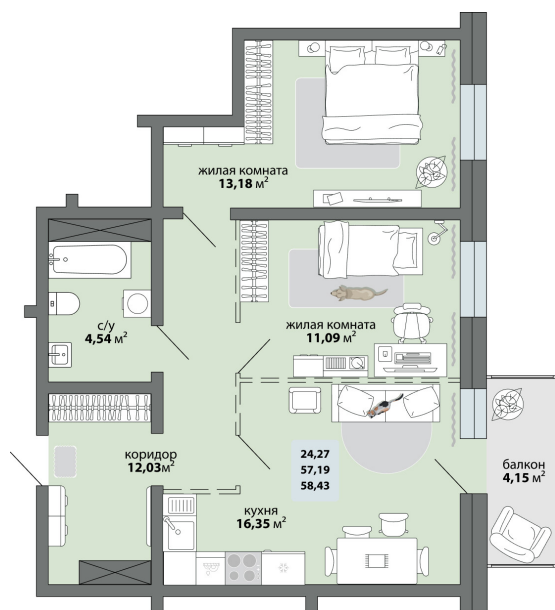

2-комнатная квартира 58.43 м²

Природа Лайф

Жилой комплекс

Квартира № 31 Этаж 4 Дом Дом 2.1 ID 13237

| | |
|-------|----------------------|
| Общая | 58.43 м ² |
| Жилая | 24.27 м ² |
| Кухня | 16.35 м ² |

58.43 м²

7 645 900 ₽

Ссылка на квартиру: <https://smit-invest.ru/flat/item/13237/>

Подробнее