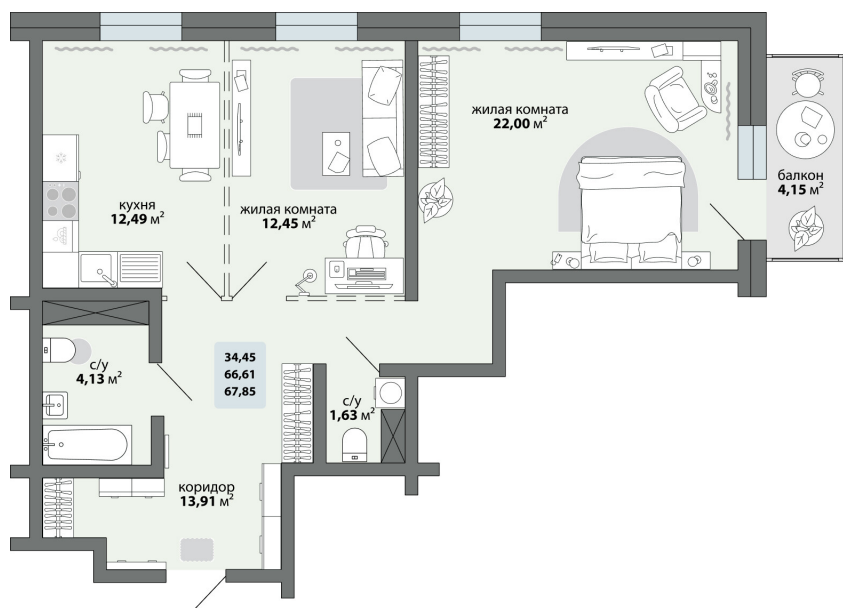

2-комнатная квартира 67.85 м²

Природа Лайф

Жилой комплекс

Квартира № 30 Этаж 4 Дом Дом 2.1 ID 13236

Общая	67.85 м ²
Жилая	34.45 м ²
Кухня	12.49 м ²

67.85 м²

8 870 500 ₽

Ссылка на квартиру: <https://smit-invest.ru/flat/item/13236/>