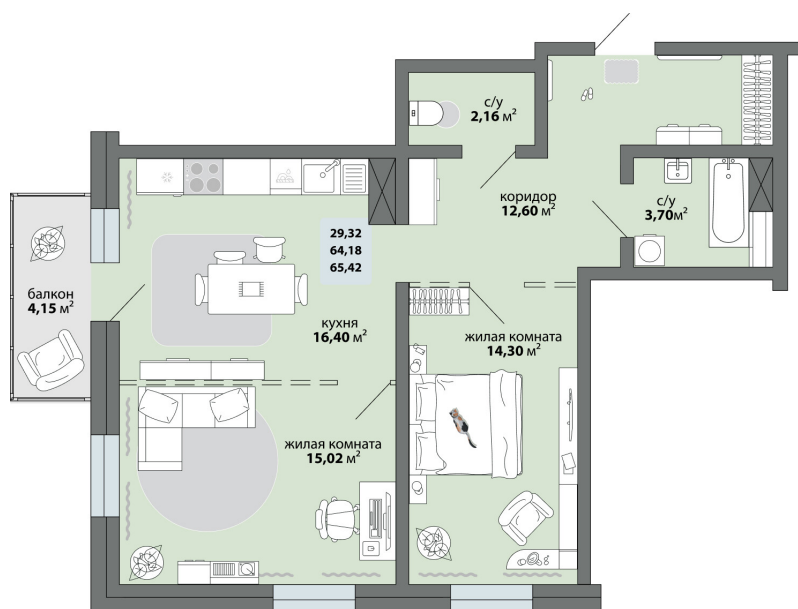

2-комнатная квартира 65.42 м²

Природа Лайф

Жилой комплекс

Квартира № 26 Этаж 4 Дом Дом 2.1 ID 13232

Общая	65.42 м ²
Жилая	29.32 м ²
Кухня	16.4 м ²

65.42 м²

8 554 600 ₽

Ссылка на квартиру: <https://smit-invest.ru/flat/item/13232/>