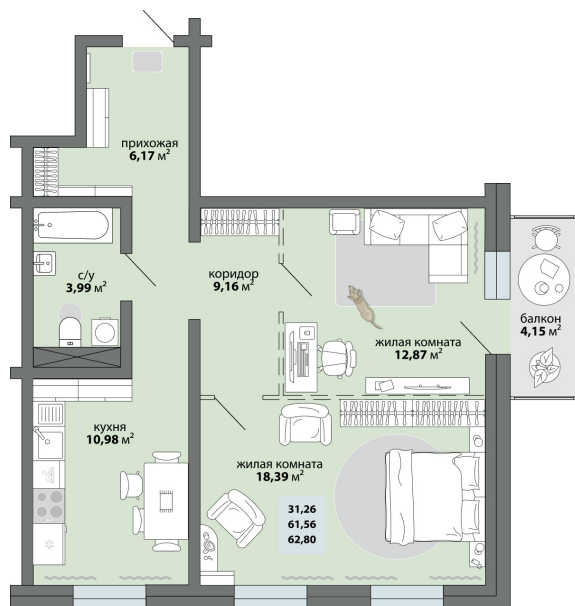

## 2-комнатная квартира 62.8 м<sup>2</sup>

Природа Лайф

Жилой комплекс

Квартира № 24    Этаж 4    Дом Дом 2.1    ID 13230

Общая	62.8 м <sup>2</sup>
Жилая	31.26 м <sup>2</sup>
Кухня	10.98 м <sup>2</sup>

62.8 м<sup>2</sup>