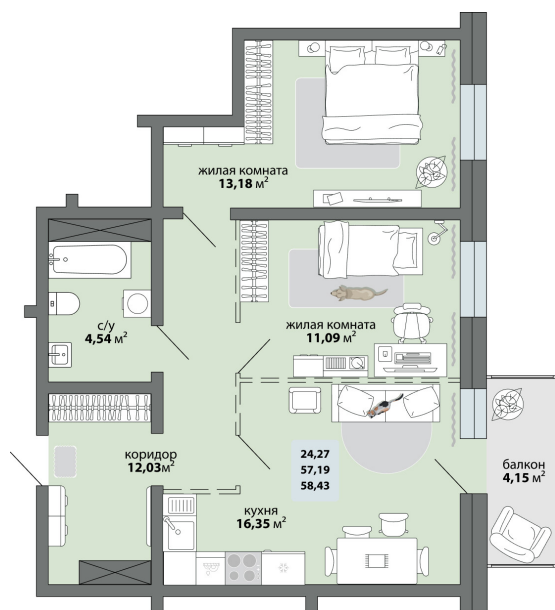

## 2-комнатная квартира 58.43 м<sup>2</sup>

Природа Лайф

Жилой комплекс

Квартира № 23    Этаж 3    Дом Дом 2.1    ID 13229

Общая	58.43 м <sup>2</sup>
Жилая	24.27 м <sup>2</sup>
Кухня	16.35 м <sup>2</sup>

58.43 м<sup>2</sup>