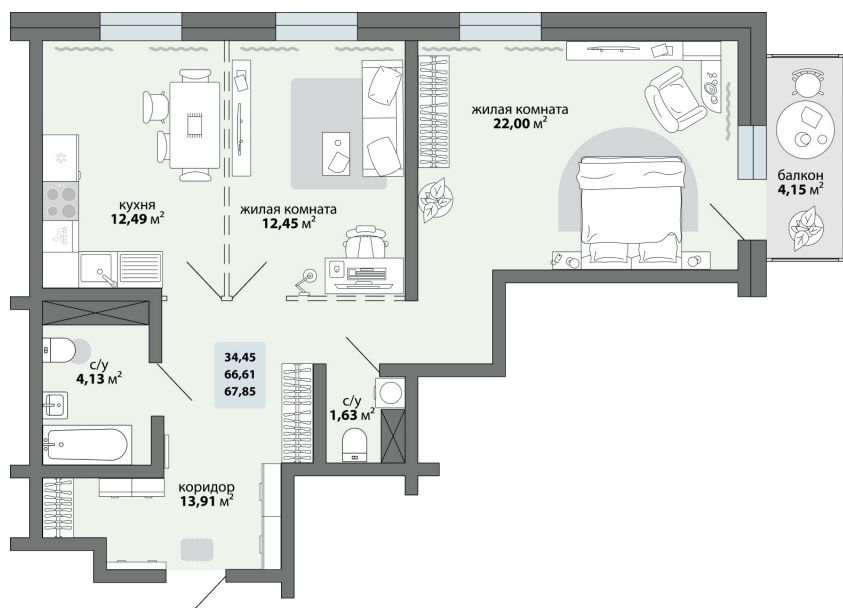

## 2-комнатная квартира 67.85 м<sup>2</sup>

Природа Лайф

Жилой комплекс

Квартира № 22    Этаж 3    Дом Дом 2.1    ID 13228

Общая	67.85 м <sup>2</sup>
Жилая	34.45 м <sup>2</sup>
Кухня	12.49 м <sup>2</sup>

67.85 м<sup>2</sup>