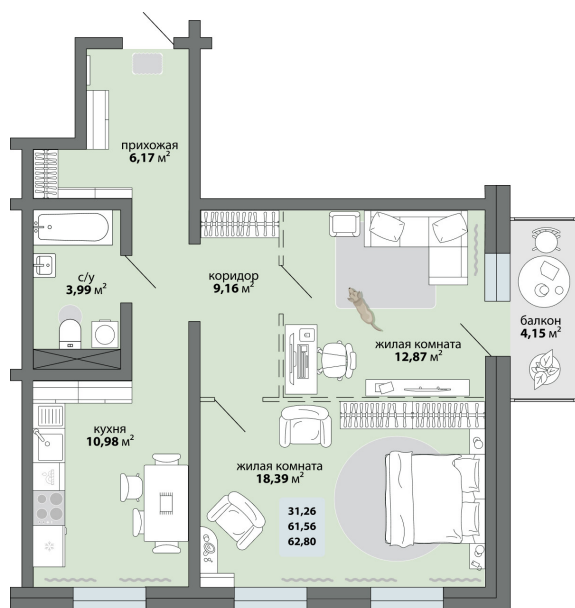

## 2-комнатная квартира 62.8 м<sup>2</sup>

Природа Лайф

Жилой комплекс

Квартира № 48    Этаж 7    Дом Дом 2.1    ID 13225

Общая	62.8 м <sup>2</sup>
Жилая	31.26 м <sup>2</sup>
Кухня	10.98 м <sup>2</sup>

62.8 м<sup>2</sup>