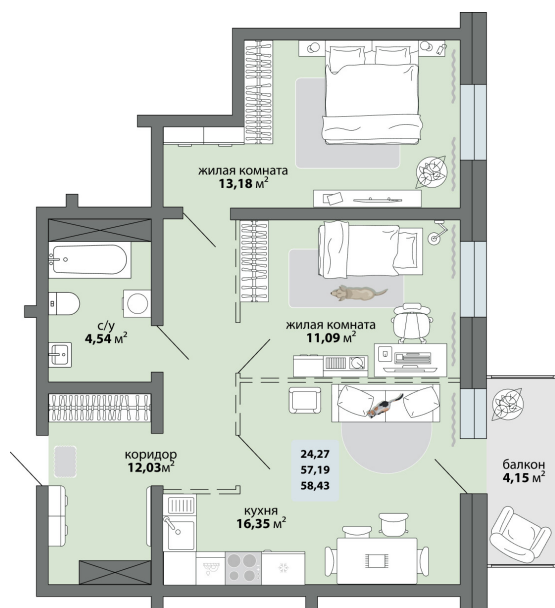

2-комнатная квартира 58.43 м²

Природа Лайф

Жилой комплекс

Квартира № 47 Этаж 6 Дом Дом 2.1 ID 13224

Общая	58.43 м ²
Жилая	24.27 м ²
Кухня	16.35 м ²

58.43 м²

7 645 900 ₽

Ссылка на квартиру: <https://smit-invest.ru/flat/item/13224/>