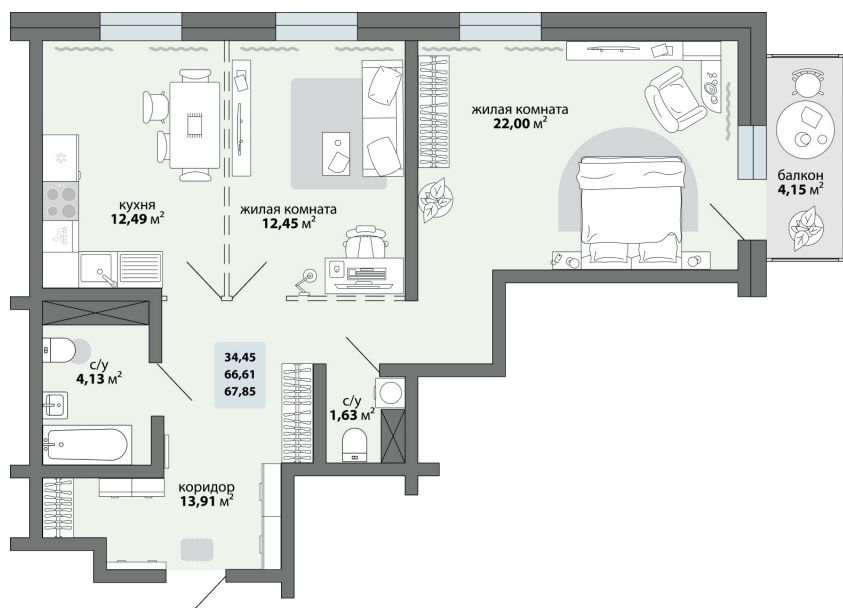

2-комнатная квартира 67.85 м²

Природа Лайф

Жилой комплекс

Квартира № 46 Этаж 6 Дом Дом 2.1 ID 13223

Общая	67.85 м ²
Жилая	34.45 м ²
Кухня	12.49 м ²

67.85 м²

8 870 500 ₽

Ссылка на квартиру: <https://smit-invest.ru/flat/item/13223/>