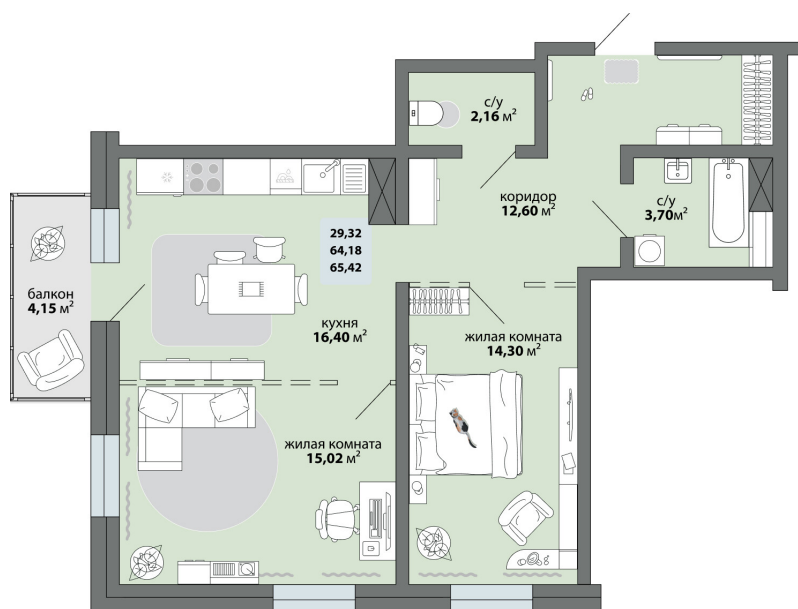

2-комнатная квартира 65.42 м²

Природа Лайф

Жилой комплекс

Квартира № 42 Этаж 6 Дом Дом 2.1 ID 13219

Общая	65.42 м ²
Жилая	29.32 м ²
Кухня	16.4 м ²

65.42 м²

8 554 600 ₽

Ссылка на квартиру: <https://smit-invest.ru/flat/item/13219/>