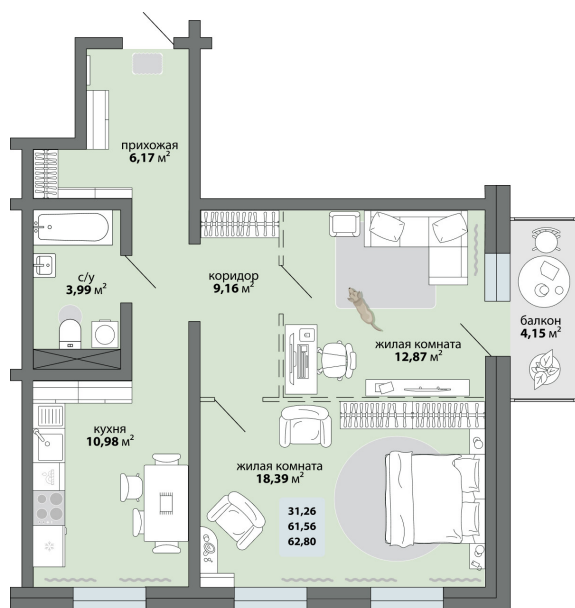

2-комнатная квартира 62.8 м²

Природа Лайф

Жилой комплекс

Квартира № 40 Этаж 6 Дом Дом 2.1 ID 13217

Общая	62.8 м ²
Жилая	31.26 м ²
Кухня	10.98 м ²

62.8 м²

8 214 000 ₽

Ссылка на квартиру: <https://smit-invest.ru/flat/item/13217/>