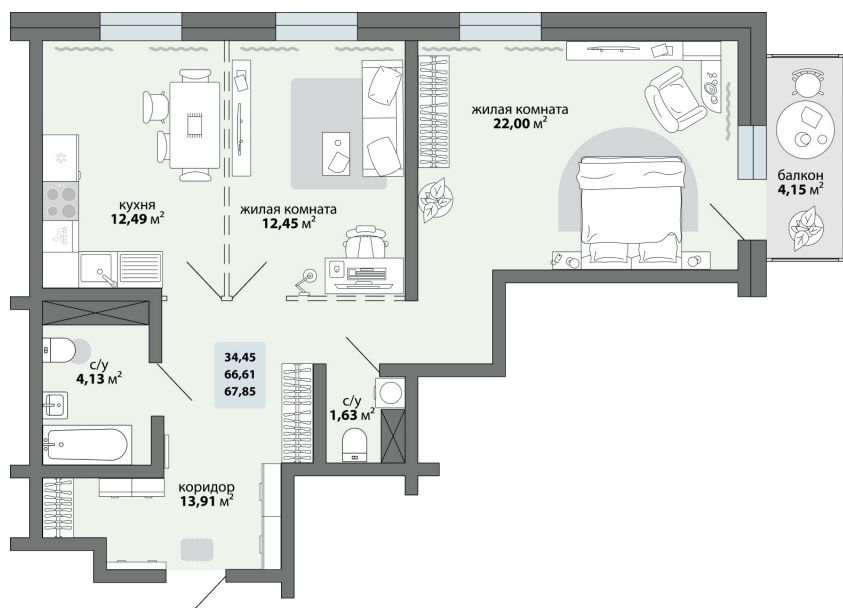

## 2-комнатная квартира 67.85 м<sup>2</sup>

Природа Лайф

Жилой комплекс

Квартира № 38    Этаж 5    Дом Дом 2.1    ID 13215

Общая	67.85 м <sup>2</sup>
Жилая	34.45 м <sup>2</sup>
Кухня	12.49 м <sup>2</sup>

67.85 м<sup>2</sup>