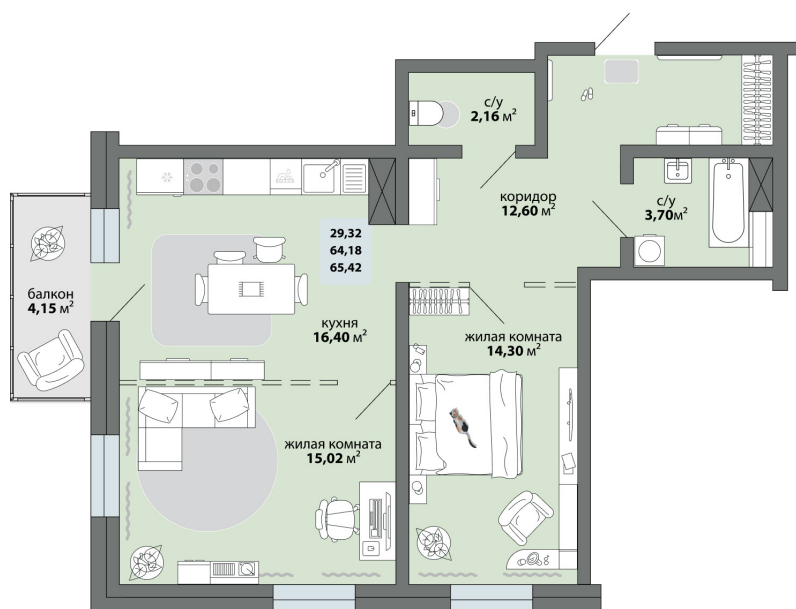

2-комнатная квартира 65.42 м²

Природа Лайф

Жилой комплекс

Квартира № 34 Этаж 5 Дом Дом 2.1 ID 13211

Общая	65.42 м ²
Жилая	29.32 м ²
Кухня	16.4 м ²

65.42 м²

8 554 600 ₽

Ссылка на квартиру: <https://smit-invest.ru/flat/item/13211/>