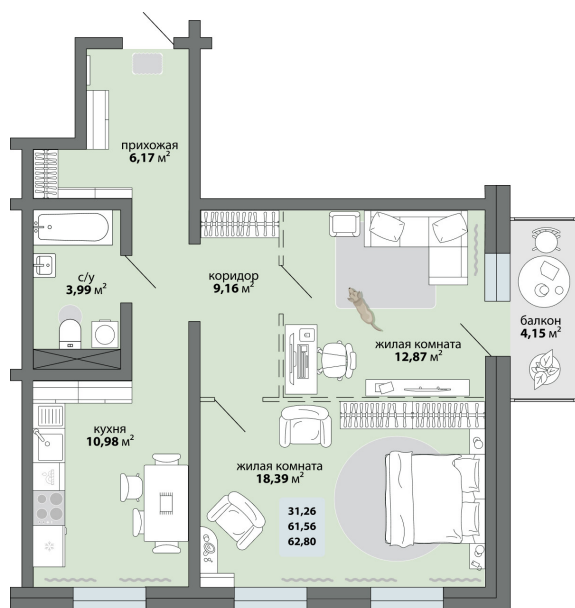

2-комнатная квартира 62.8 м²

Природа Лайф

Жилой комплекс

Квартира № 32 Этаж 5 Дом Дом 2.1 ID 13209

Общая	62.8 м ²
Жилая	31.26 м ²
Кухня	10.98 м ²

62.8 м²

8 214 000 ₽

Ссылка на квартиру: <https://smit-invest.ru/flat/item/13209/>