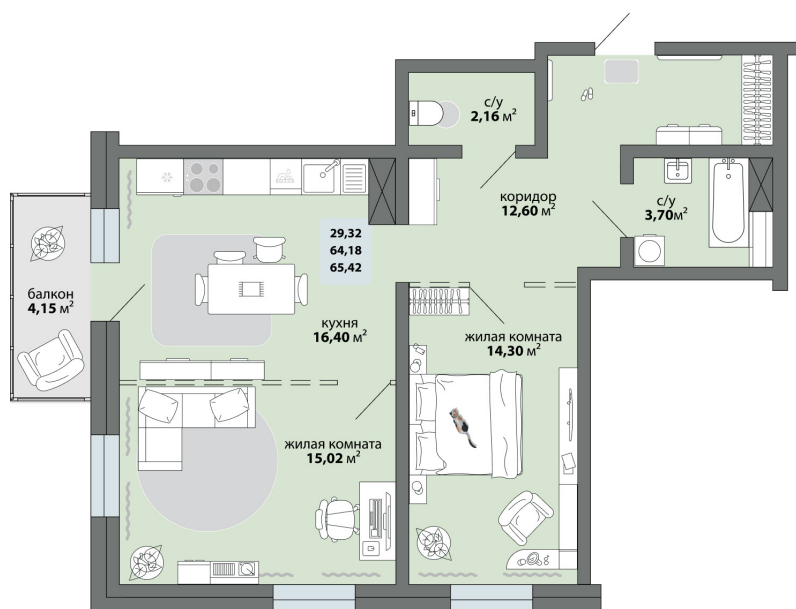

2-комнатная квартира 65.42 м²

Природа Лайф

Жилой комплекс

Квартира № 66 Этаж 9 Дом Дом 2.1 ID 13208

Общая	65.42 м ²
Жилая	29.32 м ²
Кухня	16.4 м ²

65.42 м²

8 554 600 ₽

Ссылка на квартиру: <https://smit-invest.ru/flat/item/13208/>