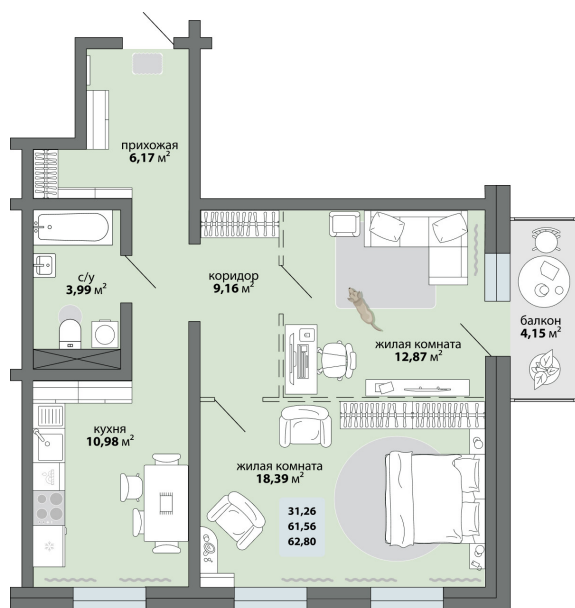

2-комнатная квартира 62.8 м²

Природа Лайф

Жилой комплекс

Квартира № 64 Этаж 9 Дом Дом 2.1 ID 13206

Общая	62.8 м ²
Жилая	31.26 м ²
Кухня	10.98 м ²

62.8 м²

8 214 000 ₽

Ссылка на квартиру: <https://smit-invest.ru/flat/item/13206/>