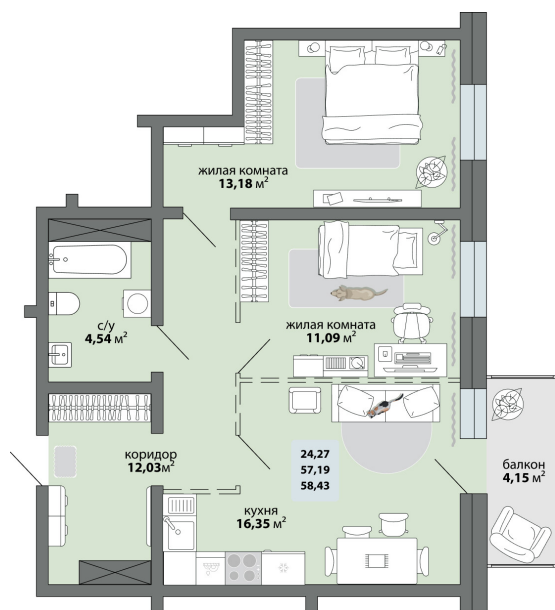

2-комнатная квартира 58.43 м²

Природа Лайф

Жилой комплекс

Квартира № 63 Этаж 8 Дом Дом 2.1 ID 13205

Общая 58.43 м²

Жилая 24.27 м²

Кухня 16.35 м²

58.43 м²