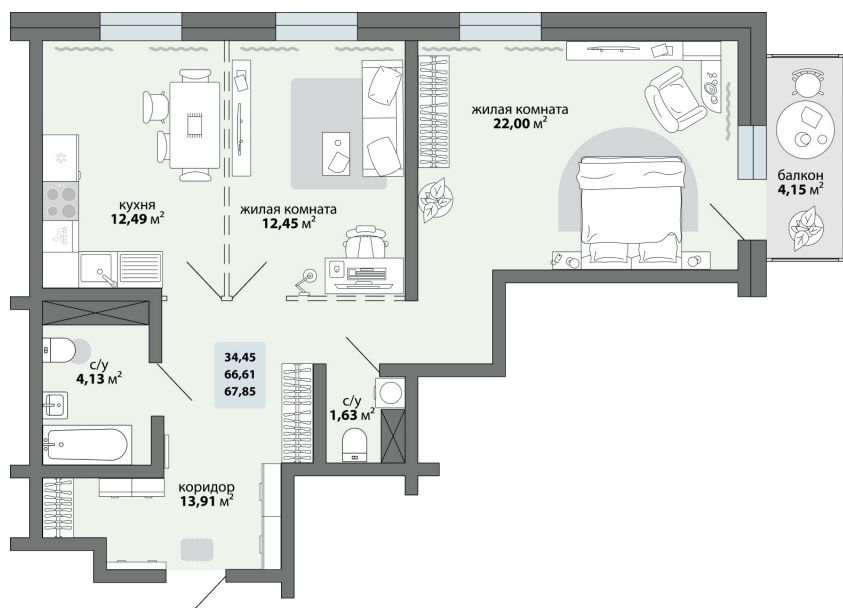

2-комнатная квартира 67.85 м²

Природа Лайф

Жилой комплекс

Квартира № 62 Этаж 8 Дом Дом 2.1 ID 13204

Общая	67.85 м ²
Жилая	34.45 м ²
Кухня	12.49 м ²

67.85 м²

8 870 500 ₽

Ссылка на квартиру: <https://smit-invest.ru/flat/item/13204/>