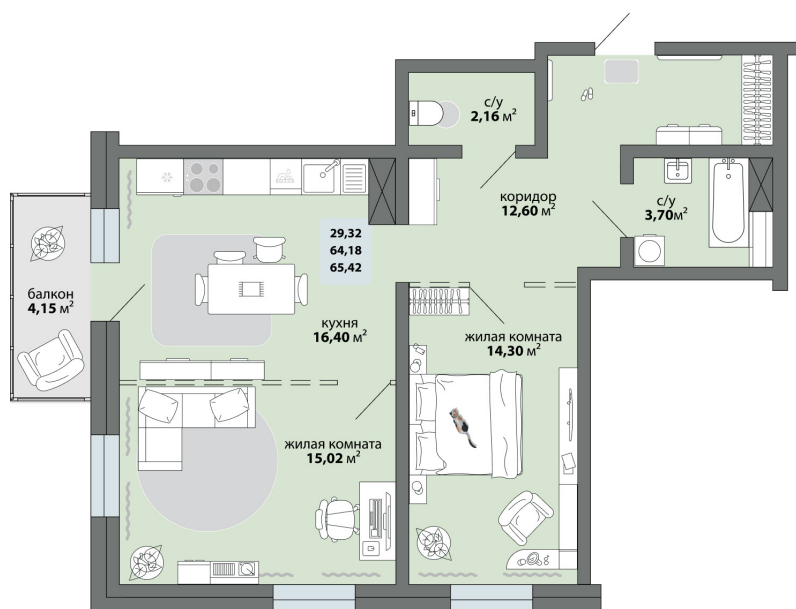

2-комнатная квартира 65.42 м²

Природа Лайф

Жилой комплекс

Квартира № 58 Этаж 8 Дом Дом 2.1 ID 13200

| | |
|-------|----------------------|
| Общая | 65.42 м ² |
| Жилая | 29.32 м ² |
| Кухня | 16.4 м ² |

65.42 м²