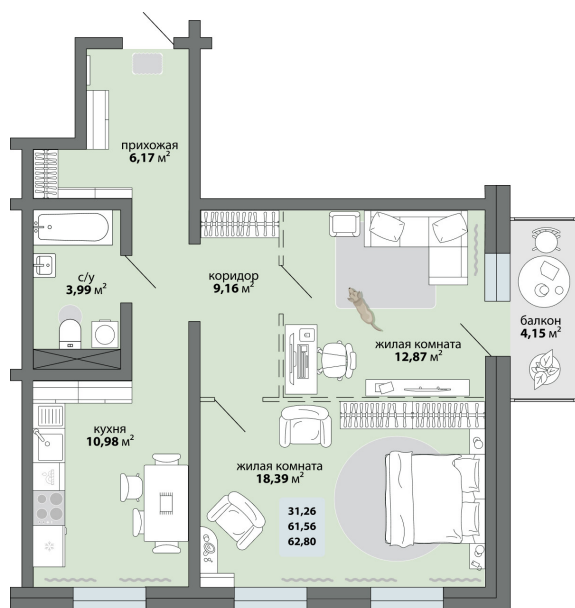

## 2-комнатная квартира 62.8 м<sup>2</sup>

Природа Лайф

Жилой комплекс

Квартира № 56    Этаж 8    Дом Дом 2.1    ID 13198

Общая	62.8 м <sup>2</sup>
Жилая	31.26 м <sup>2</sup>
Кухня	10.98 м <sup>2</sup>

62.8 м<sup>2</sup>