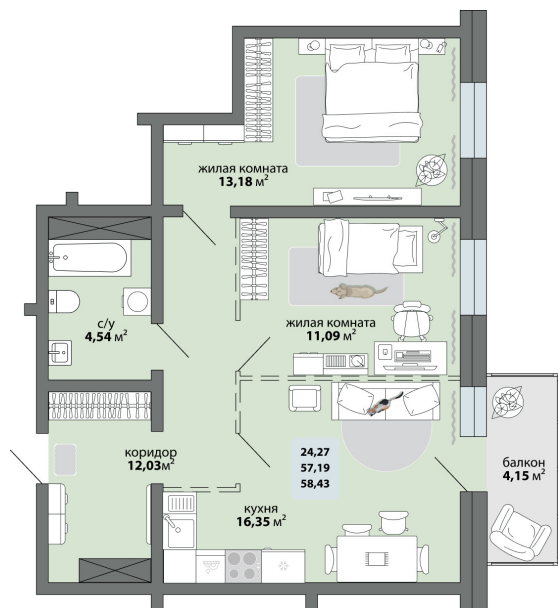

2-комнатная квартира 58.43 м²

Природа Лайф

Жилой комплекс

Квартира № 55 Этаж 7 Дом Дом 2.1 ID 13197

Общая	58.43 м ²
Жилая	24.27 м ²
Кухня	16.35 м ²

58.43 м²

7 645 900 ₽

Ссылка на квартиру: <https://smit-invest.ru/flat/item/13197/>