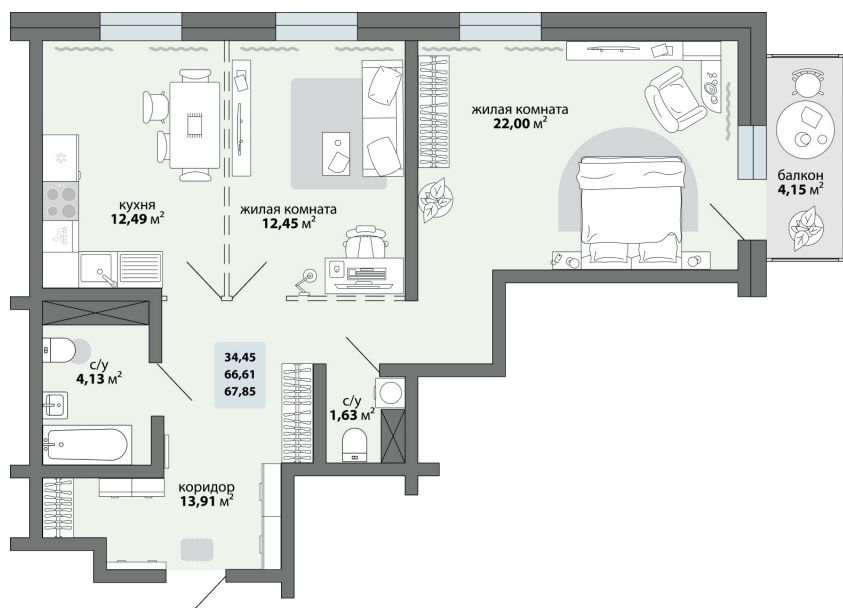

2-комнатная квартира 67.85 м²

Природа Лайф

Жилой комплекс

Квартира № 54 Этаж 7 Дом Дом 2.1 ID 13196

Общая	67.85 м ²
Жилая	34.45 м ²
Кухня	12.49 м ²

67.85 м²

8 870 500 ₽

Ссылка на квартиру: <https://smit-invest.ru/flat/item/13196/>