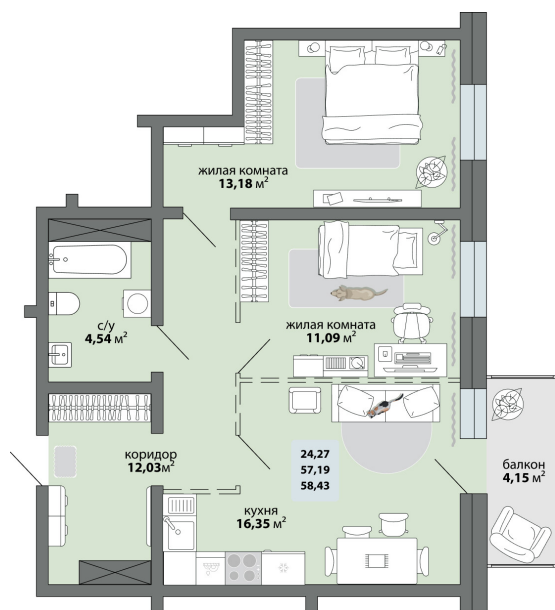

2-комнатная квартира 58.43 м²

Природа Лайф

Жилой комплекс

Квартира № 79 Этаж 10 Дом Дом 2.1 ID 13190

Общая	58.43 м ²
Жилая	24.27 м ²
Кухня	16.35 м ²

58.43 м²

7 645 900 ₽

Ссылка на квартиру: <https://smit-invest.ru/flat/item/13190/>