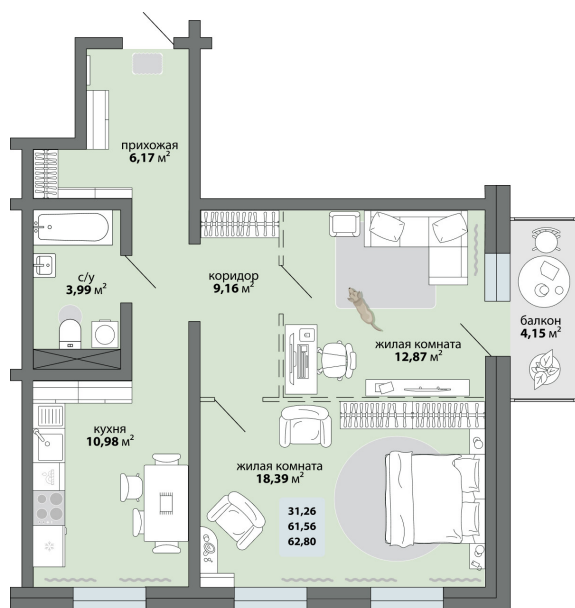

2-комнатная квартира 62.8 м²

Природа Лайф

Жилой комплекс

Квартира № 72 Этаж 10 Дом Дом 2.1 ID 13183

Общая	62.8 м ²
Жилая	31.26 м ²
Кухня	10.98 м ²

62.8 м²

8 214 000 ₽

Ссылка на квартиру: <https://smit-invest.ru/flat/item/13183/>