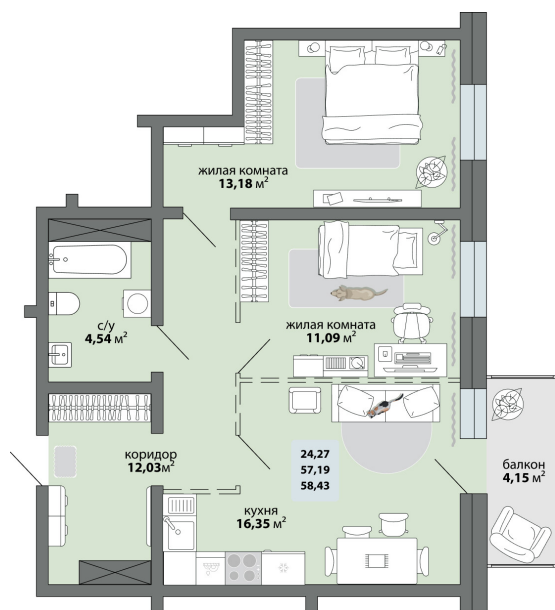

## 2-комнатная квартира 58.43 м<sup>2</sup>

Природа Лайф

Жилой комплекс

Квартира № 71    Этаж 9    Дом Дом 2.1    ID 13182

Общая	58.43 м <sup>2</sup>
Жилая	24.27 м <sup>2</sup>
Кухня	16.35 м <sup>2</sup>

58.43 м<sup>2</sup>