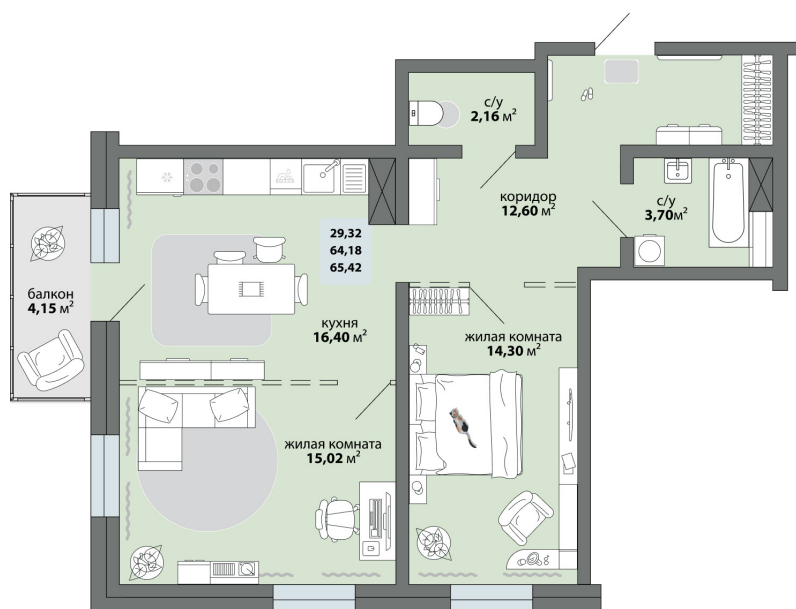

2-комнатная квартира 65.42 м²

Природа Лайф

Жилой комплекс

Квартира № 90 Этаж 12 Дом Дом 2.1 ID 13175

Общая	65.42 м ²
Жилая	29.32 м ²
Кухня	16.4 м ²

65.42 м²

8 554 600 ₽

Ссылка на квартиру: <https://smit-invest.ru/flat/item/13175/>