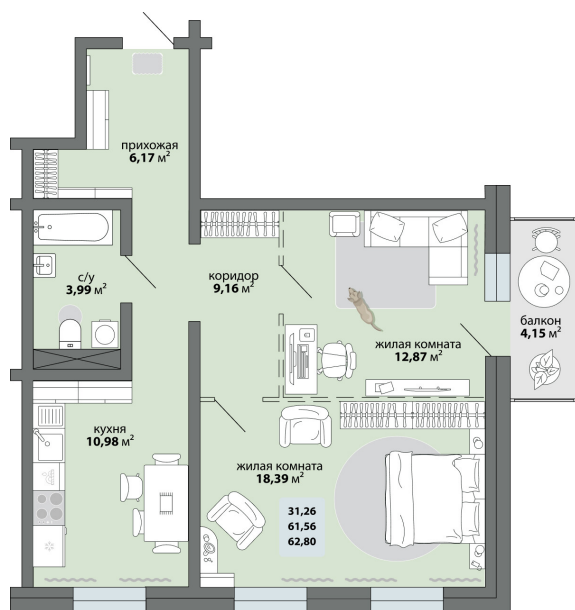

2-комнатная квартира 62.8 м²

Природа Лайф

Жилой комплекс

Квартира № 88 Этаж 12 Дом Дом 2.1 ID 13173

Общая	62.8 м ²
Жилая	31.26 м ²
Кухня	10.98 м ²

62.8 м²

8 214 000 ₽

Ссылка на квартиру: <https://smit-invest.ru/flat/item/13173/>