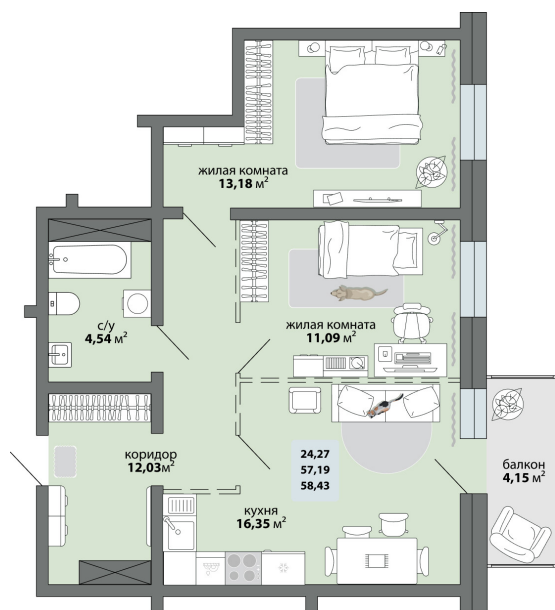

2-комнатная квартира 58.43 м²

Природа Лайф

Жилой комплекс

Квартира № 87 Этаж 11 Дом Дом 2.1 ID 13172

Общая	58.43 м ²
Жилая	24.27 м ²
Кухня	16.35 м ²

58.43 м²

7 645 900 ₽

Ссылка на квартиру: <https://smit-invest.ru/flat/item/13172/>