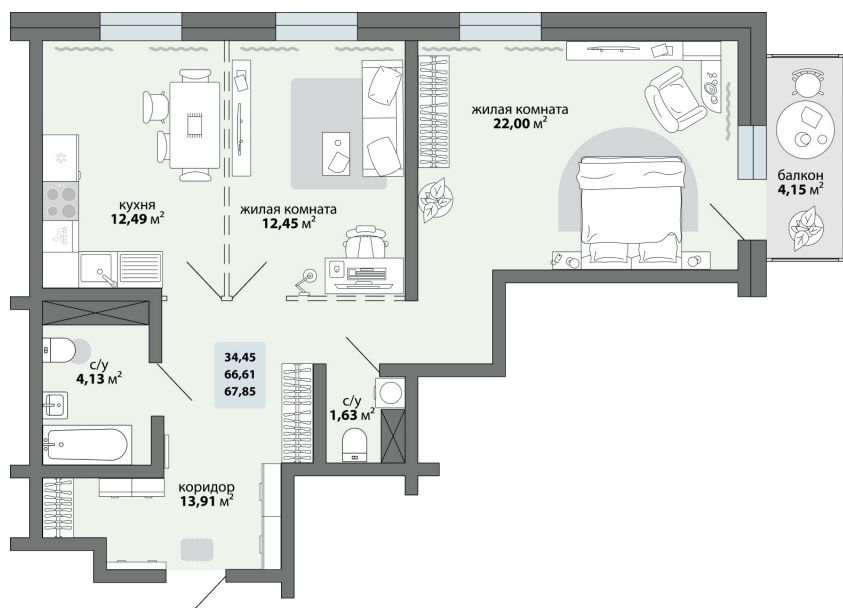

2-комнатная квартира 67.85 м²

Природа Лайф

Жилой комплекс

Квартира № 86 Этаж 11 Дом Дом 2.1 ID 13171

Общая	67.85 м ²
Жилая	34.45 м ²
Кухня	12.49 м ²

67.85 м²

8 870 500 ₽

Ссылка на квартиру: <https://smit-invest.ru/flat/item/13171/>