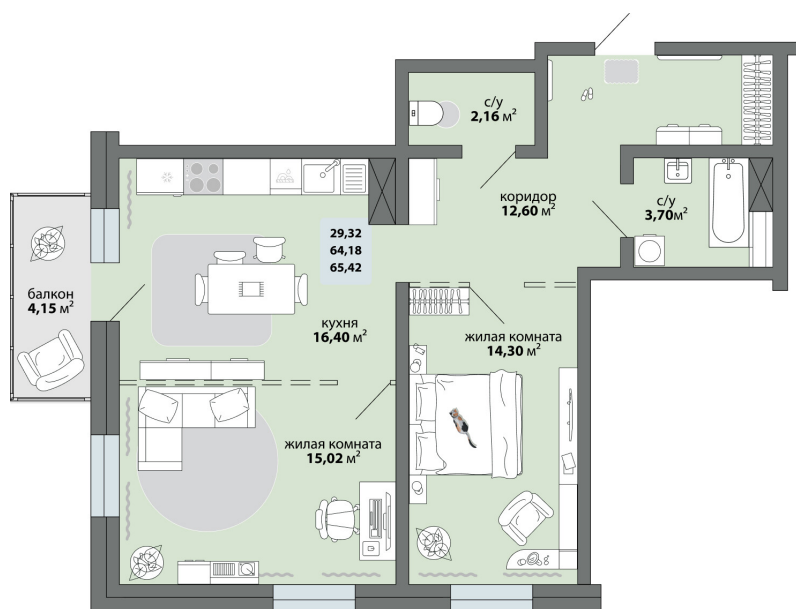

## 2-комнатная квартира 65.42 м<sup>2</sup>

Природа Лайф

Жилой комплекс

Квартира № 82    Этаж 11    Дом Дом 2.1    ID 13167

Общая	65.42 м <sup>2</sup>
Жилая	29.32 м <sup>2</sup>
Кухня	16.4 м <sup>2</sup>

65.42 м<sup>2</sup>