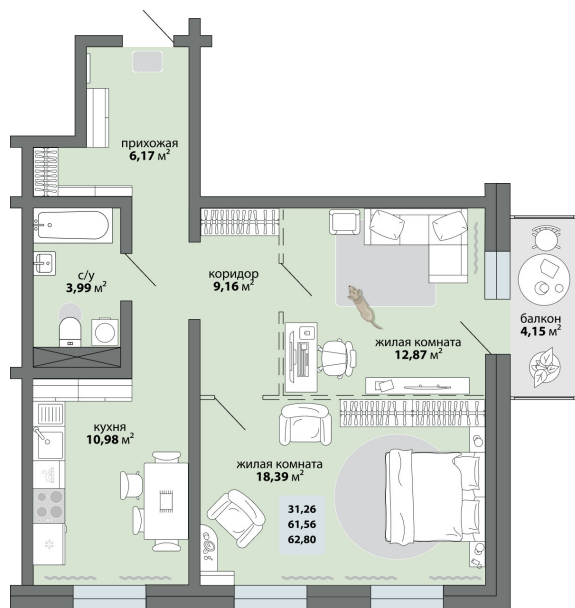

2-комнатная квартира 62.8 м²

Природа Лайф

Жилой комплекс

Квартира № 80 Этаж 11 Дом Дом 2.1 ID 13165

Общая	62.8 м ²
Жилая	31.26 м ²
Кухня	10.98 м ²

62.8 м²

8 214 000 ₽

Ссылка на квартиру: <https://smit-invest.ru/flat/item/13165/>