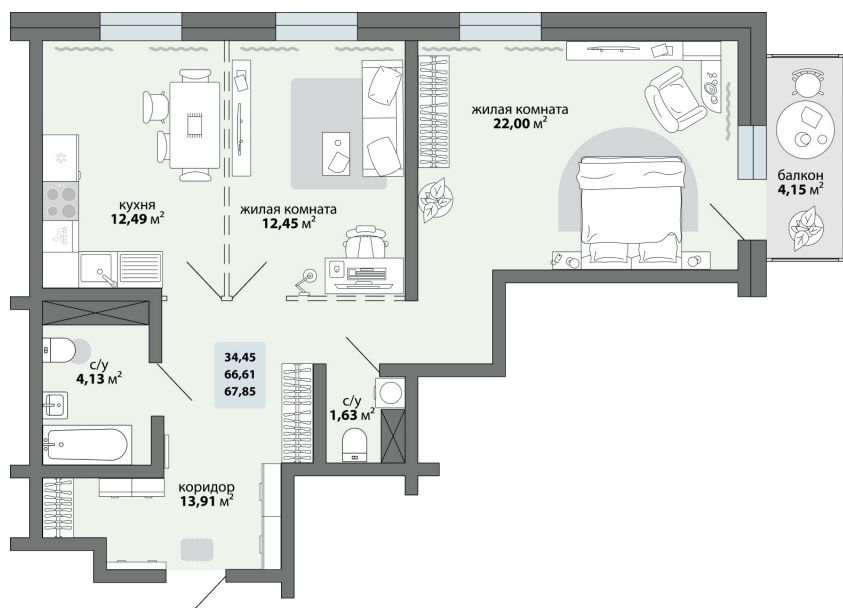

2-комнатная квартира 67.85 м²

Природа Лайф

Жилой комплекс

Квартира № 110 Этаж 14 Дом Дом 2.1 ID 13164

Общая	67.85 м ²
Жилая	34.45 м ²
Кухня	12.49 м ²

67.85 м²

8 870 500 ₽

Ссылка на квартиру: <https://smit-invest.ru/flat/item/13164/>