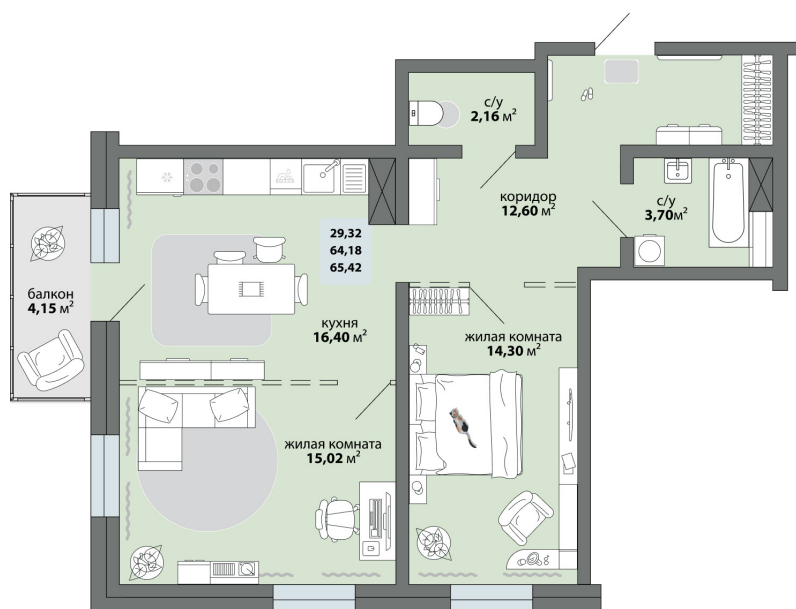

2-комнатная квартира 65.42 м²

Природа Лайф

Жилой комплекс

Квартира № 106 Этаж 14 Дом Дом 2.1 ID 13160

Общая	65.42 м ²
Жилая	29.32 м ²
Кухня	16.4 м ²

65.42 м²

8 554 600 ₽

Ссылка на квартиру: <https://smit-invest.ru/flat/item/13160/>