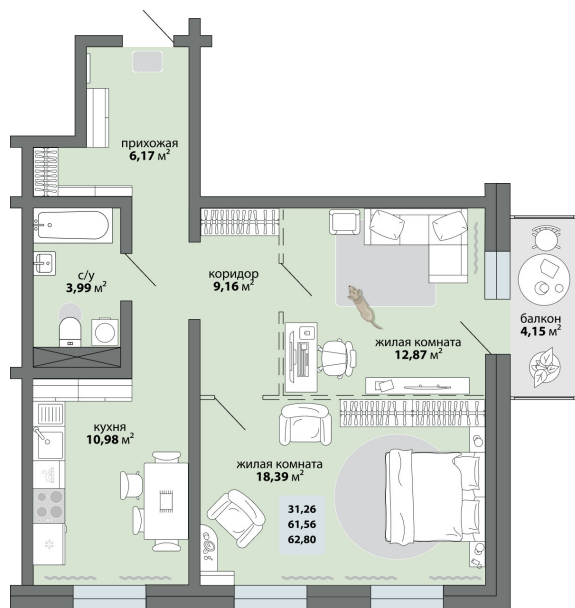

2-комнатная квартира 62.8 м²

Природа Лайф

Жилой комплекс

Квартира № 104 Этаж 14 Дом Дом 2.1 ID 13158

Общая	62.8 м ²
Жилая	31.26 м ²
Кухня	10.98 м ²

62.8 м²

8 214 000 ₽

Ссылка на квартиру: <https://smit-invest.ru/flat/item/13158/>