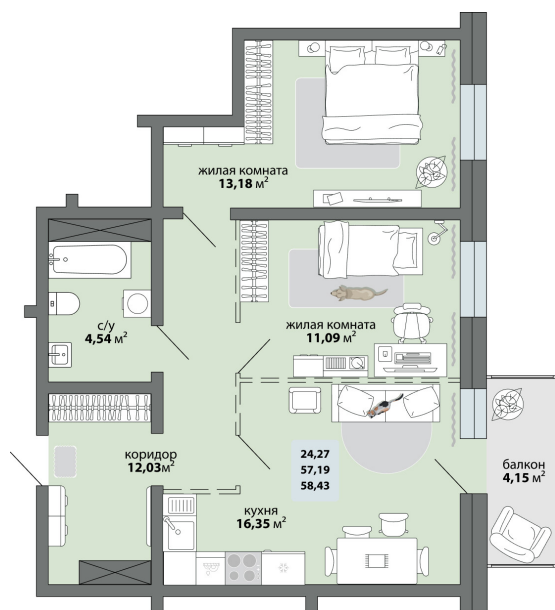

2-комнатная квартира 58.43 м²

Природа Лайф

Жилой комплекс

Квартира № 103 Этаж 13 Дом Дом 2.1 ID 13157

Общая 58.43 м²

Жилая 24.27 м²

Кухня 16.35 м²

58.43 м²