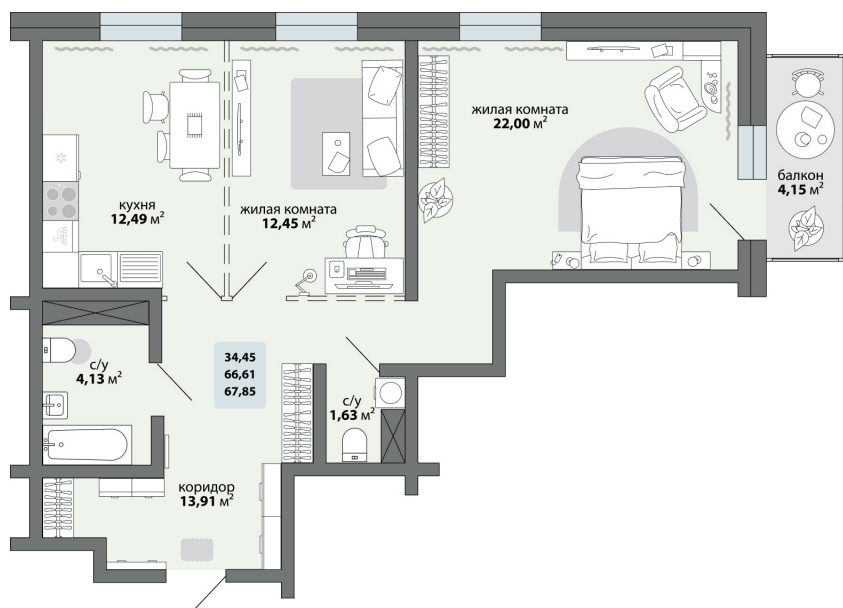

2-комнатная квартира 67.85 м²

Природа Лайф

Жилой комплекс

Квартира № 102 Этаж 13 Дом Дом 2.1 ID 13156

Общая	67.85 м ²
Жилая	34.45 м ²
Кухня	12.49 м ²

67.85 м²

8 870 500 ₽

Ссылка на квартиру: <https://smit-invest.ru/flat/item/13156/>