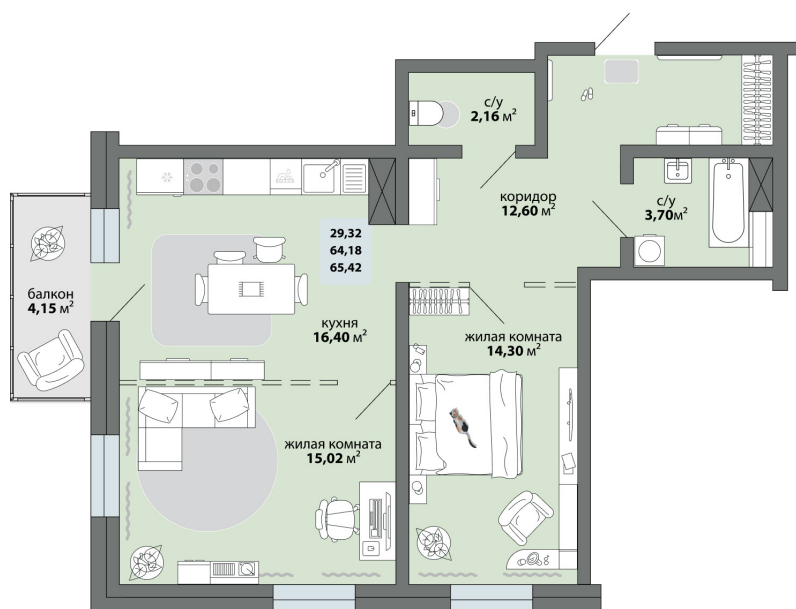

## 2-комнатная квартира 65.42 м<sup>2</sup>

Природа Лайф

Жилой комплекс

Квартира № 98    Этаж 13    Дом Дом 2.1    ID 13152

|       |                      |
|-------|----------------------|
| Общая | 65.42 м <sup>2</sup> |
| Жилая | 29.32 м <sup>2</sup> |
| Кухня | 16.4 м <sup>2</sup>  |

65.42 м<sup>2</sup>

8 554 600 ₽

Ссылка на квартиру: <https://smit-invest.ru/flat/item/13152/>

Подробнее