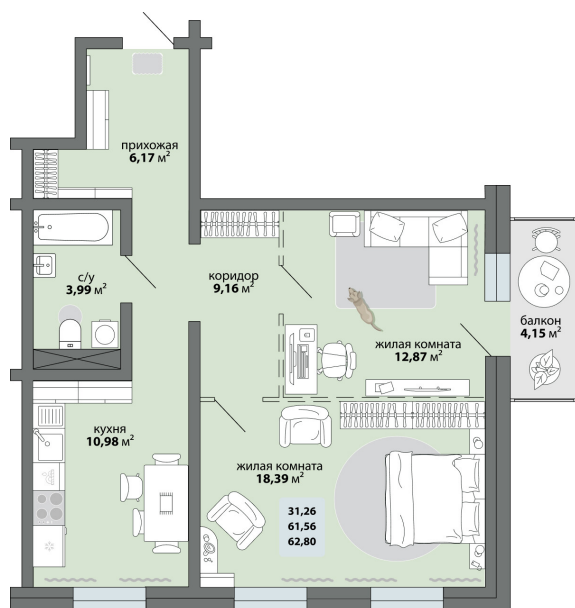

## 2-комнатная квартира 62.8 м<sup>2</sup>

Природа Лайф

Жилой комплекс

Квартира № 96    Этаж 13    Дом Дом 2.1    ID 13150

Общая	62.8 м <sup>2</sup>
Жилая	31.26 м <sup>2</sup>
Кухня	10.98 м <sup>2</sup>

62.8 м<sup>2</sup>