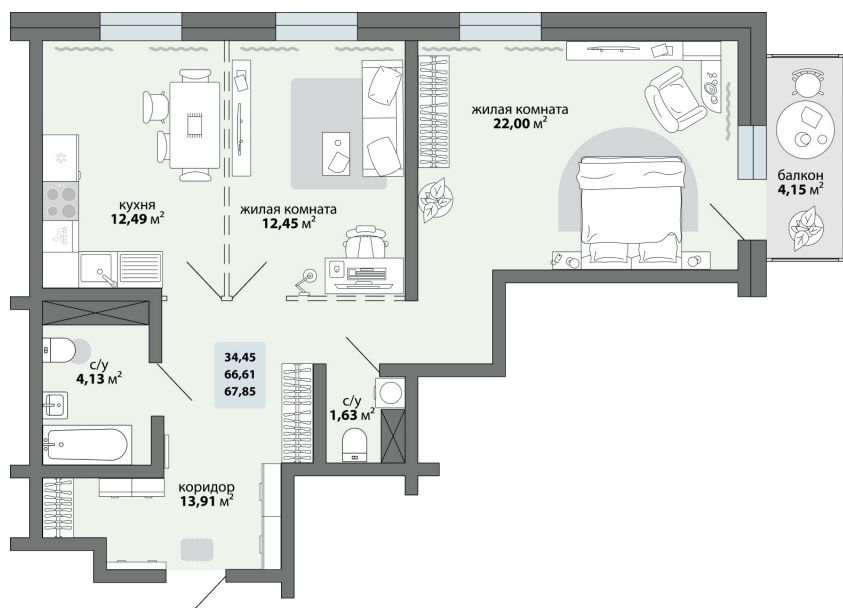

2-комнатная квартира 67.85 м²

Природа Лайф

Жилой комплекс

Квартира № 94 Этаж 12 Дом Дом 2.1 ID 13148

Общая	67.85 м ²
Жилая	34.45 м ²
Кухня	12.49 м ²

67.85 м²

8 870 500 ₽

Ссылка на квартиру: <https://smit-invest.ru/flat/item/13148/>